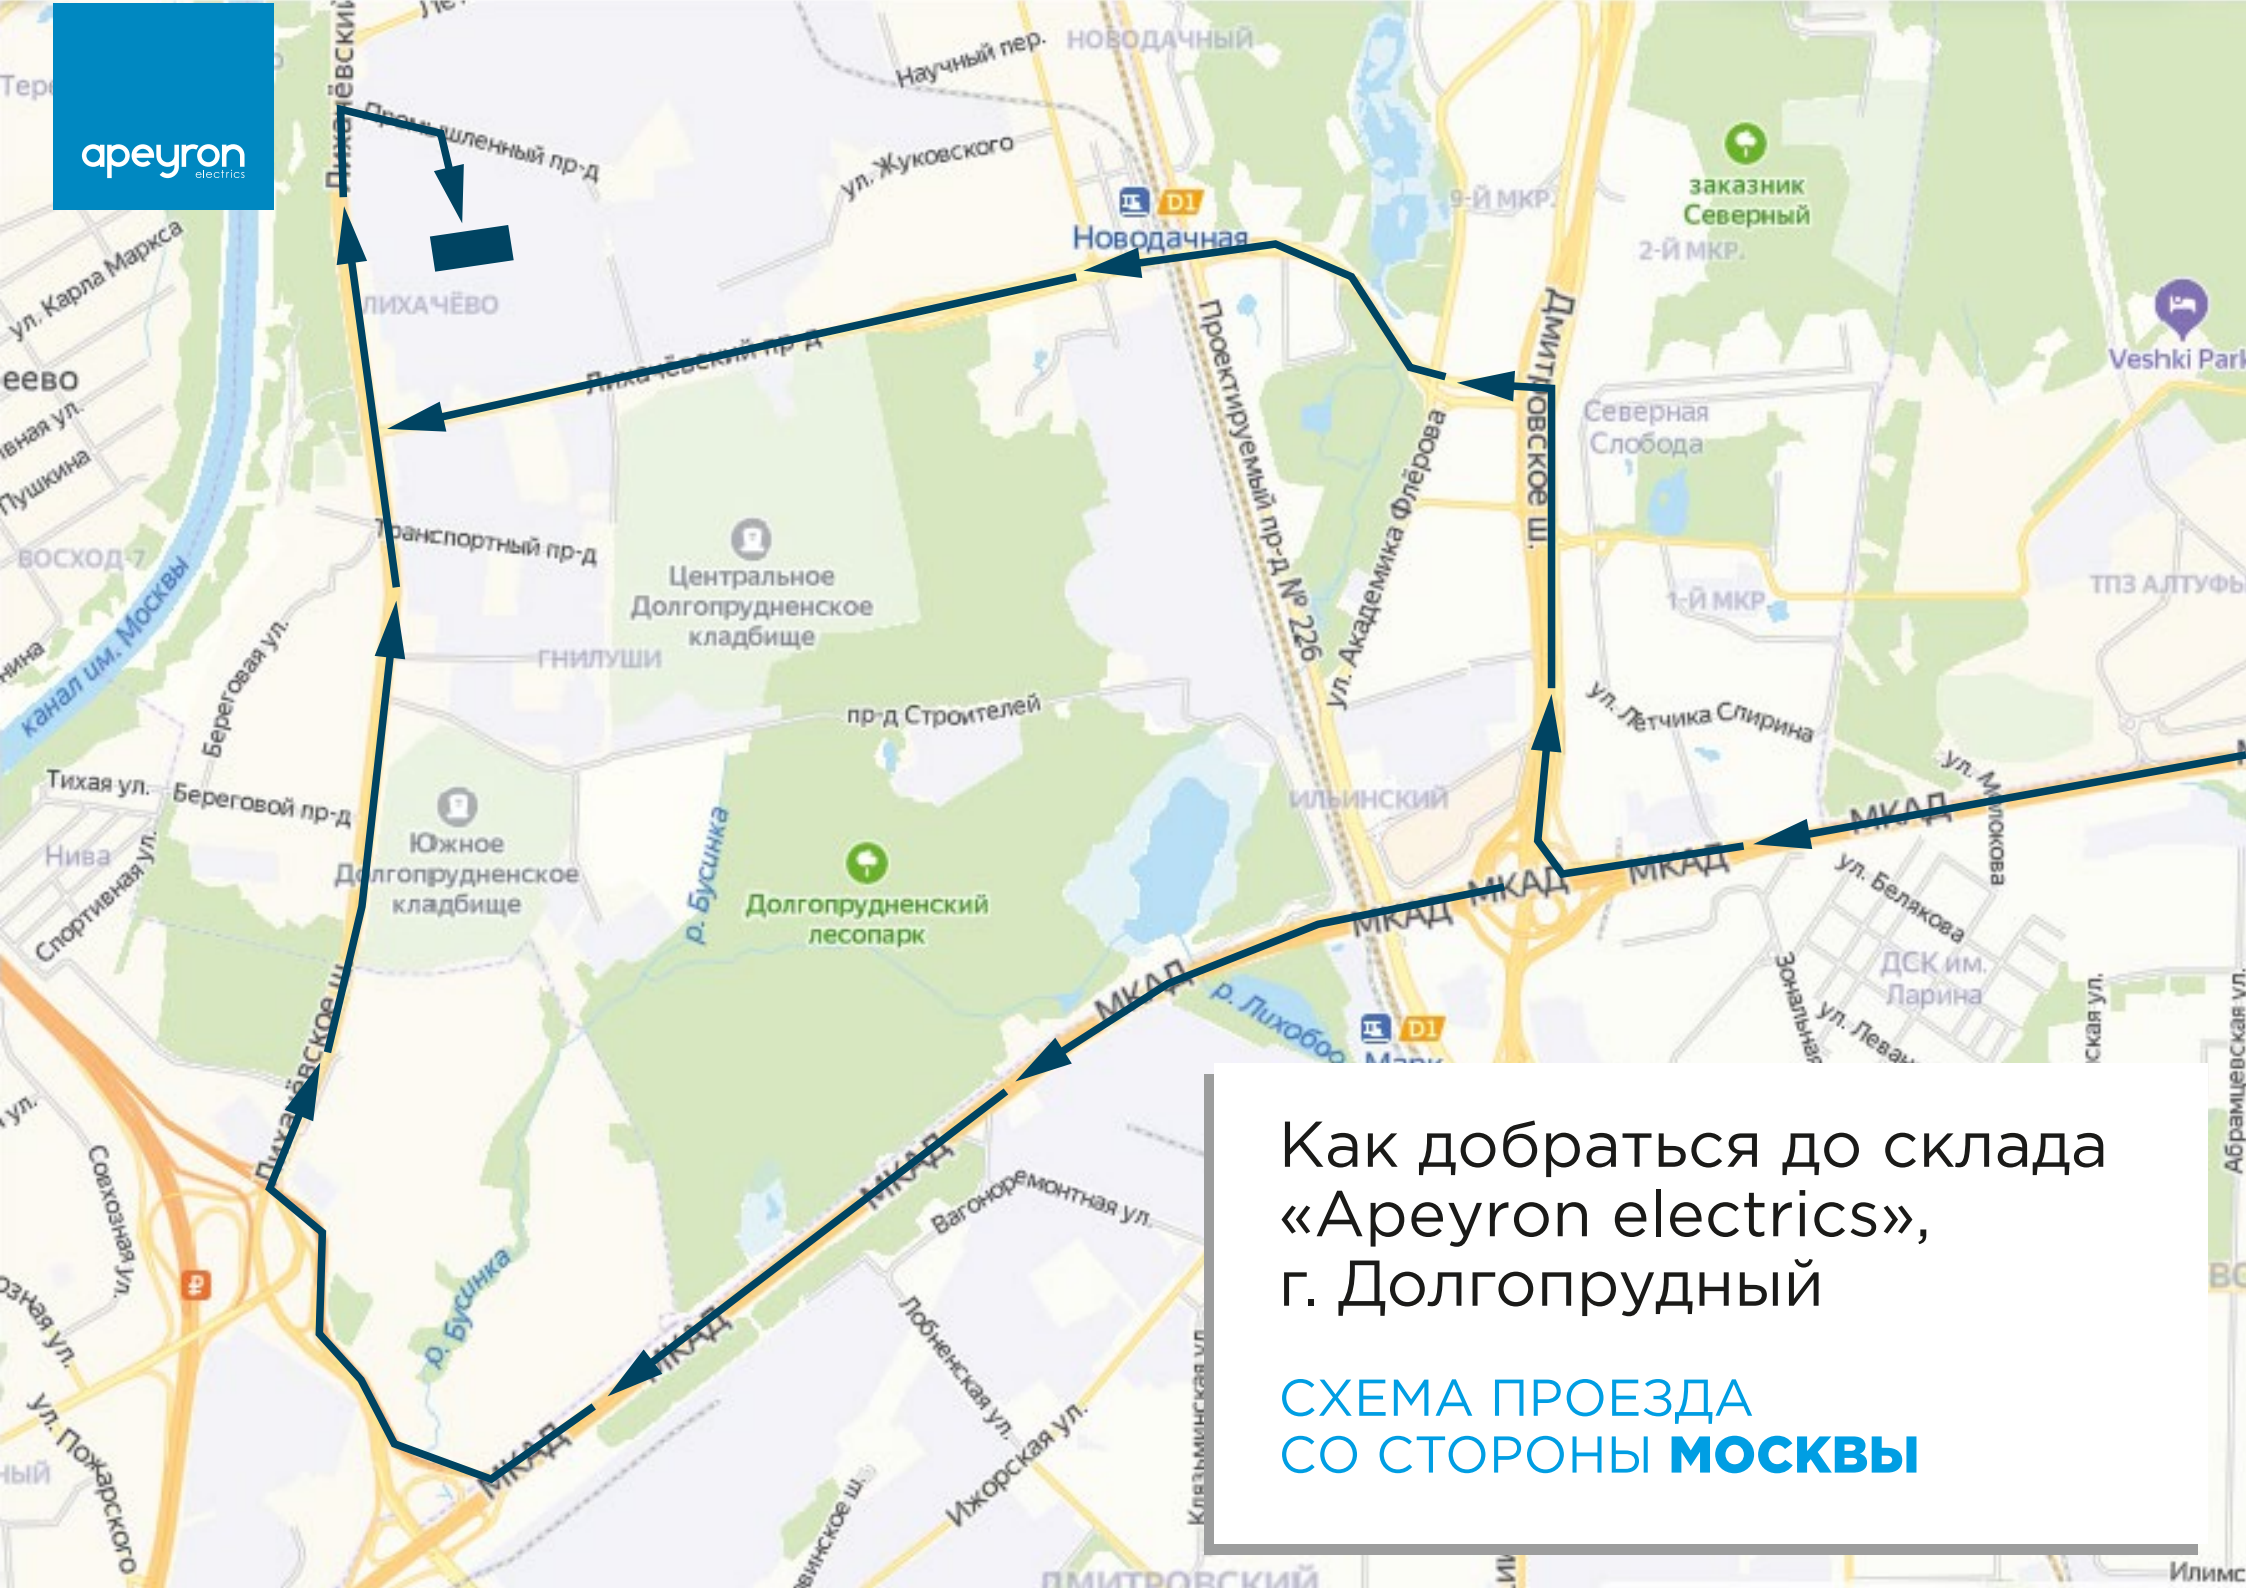

Как добраться до склада
«Apeyron electric»,
г. Долгопрудный

СХЕМА ПРОЕЗДА
СО СТОРОНЫ **МОСКВЫ**