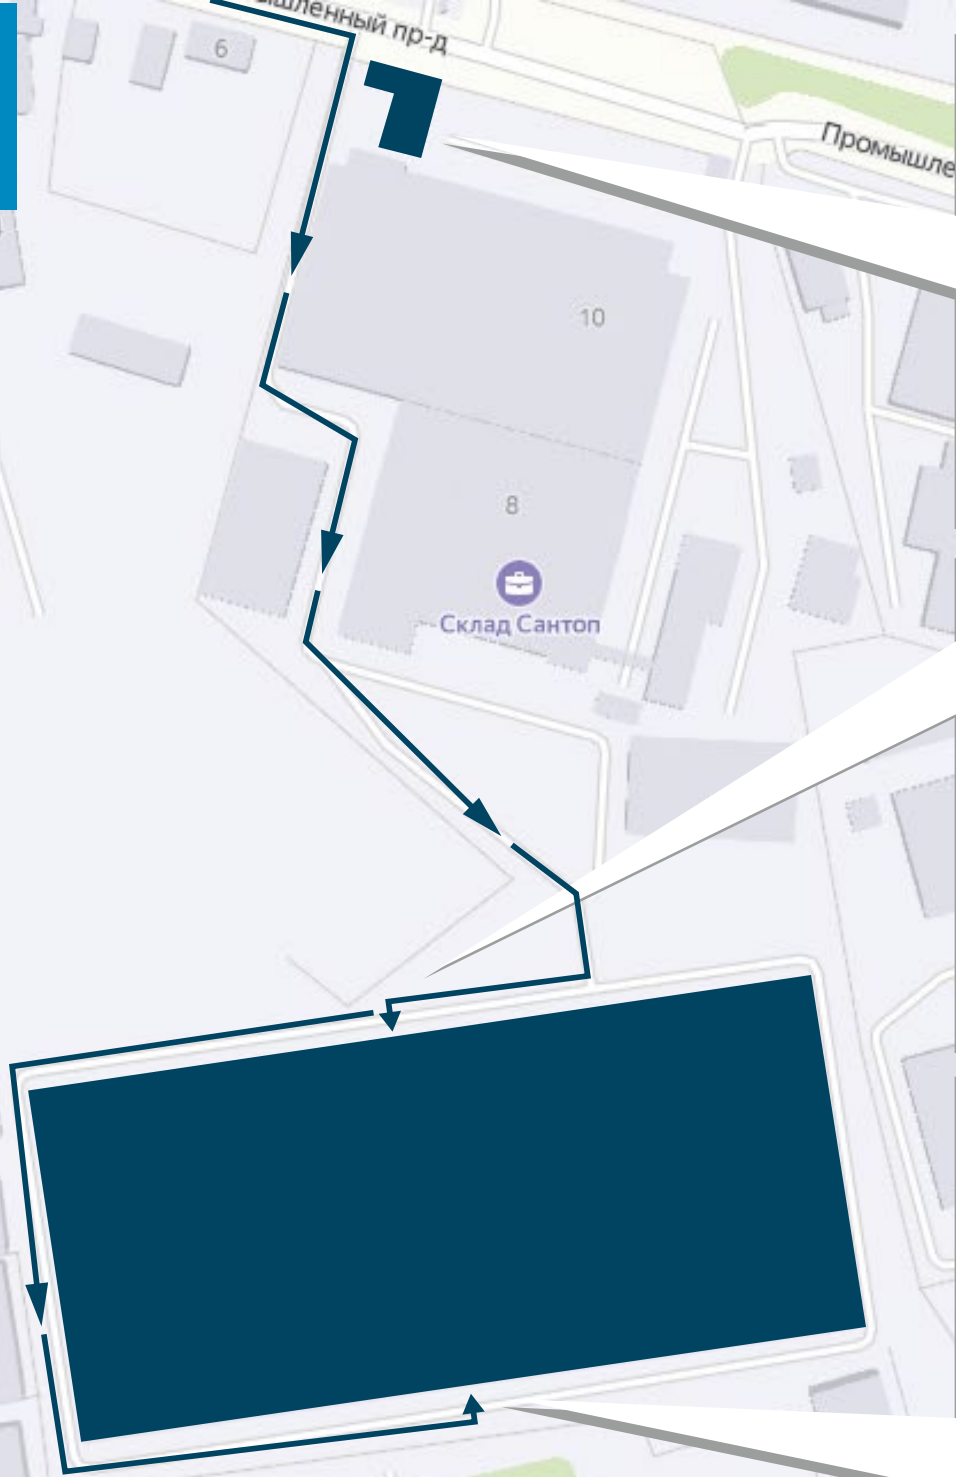

СХЕМА ПРОЕЗДА  
СО СТОРОНЫ **ДОЛГОПРУДНОГО**

Торгово-производственная компания  
«Apeyron Electric»

Московская обл., г. Долгопрудный,  
Промышленный проезд, 8.

Склад: 8 (495) 989-26-29 (доб. 305)  
+7 (929) 676-29-03

СХЕМА ПРОЕЗДА  
СО СТОРОНЫ **МОСКВЫ**

Торгово-производственная компания  
«Apeyron Electrics»

Московская обл., г. Долгопрудный,  
Промышленный проезд, 8.

Склад: 8 (495) 989-26-29 (доб. 305)  
+7 (929) 676-29-03

Нач. склада: 8 (495) 989-26-29

Как добраться до склада  
«Apeyron electric»,  
г. Долгопрудный

СХЕМА ПРОЕЗДА  
СО СТОРОНЫ **МОСКВЫ**

КПП

Ворота № 22-25

Ворота № 42 (для малотоннажного транспорта)